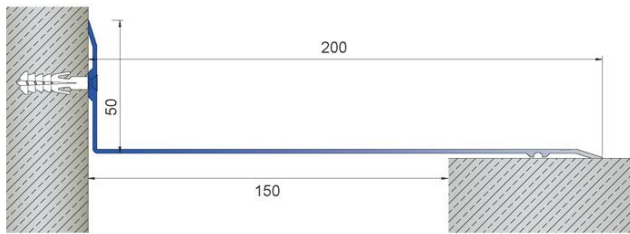

SANPOL

AR 50200K

Характеристики

угловая накладка на деформационный шов

Отверстия под крепление каждые 45см

Ширина:	50x200 мм
Длина профиля:	3 м